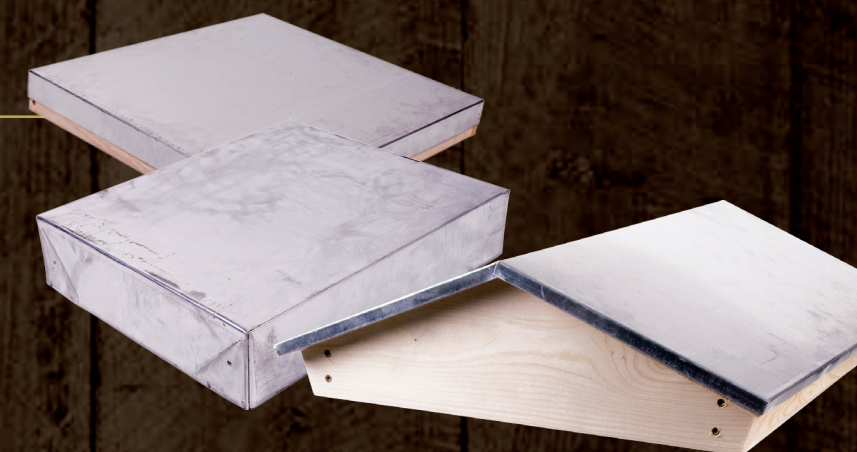

BOISELLERIE PETITE

Boisseliers et sangliers depuis 5 générations

RUCHES
d'origine
et de fabrication
française
en Sapin et Épicéa

BOISSELLERIE PETITE

Bois et fabrication 100% français

COUVRE CADRE PERCÉ

CORPS avec ou sans auvent

PIEDS avec ou sans

OPTIONS TOIT

CORPS ET HAUSSE avec ou sans cadre

OPTION PLANCHER Plein, aéré ou varroa

La Boissellerie Petite porte une grande attention à sa sélection de bois d'altitude issus du massif du Haut Jura afin de proposer des produits de qualité aussi bien pour la boîte à Mont d'Or que pour la fabrication de ruches.

Pour faciliter la transumance, toutes les ruches de la Boissellerie Petite sont fabriquées en Sapin et Épicéa.